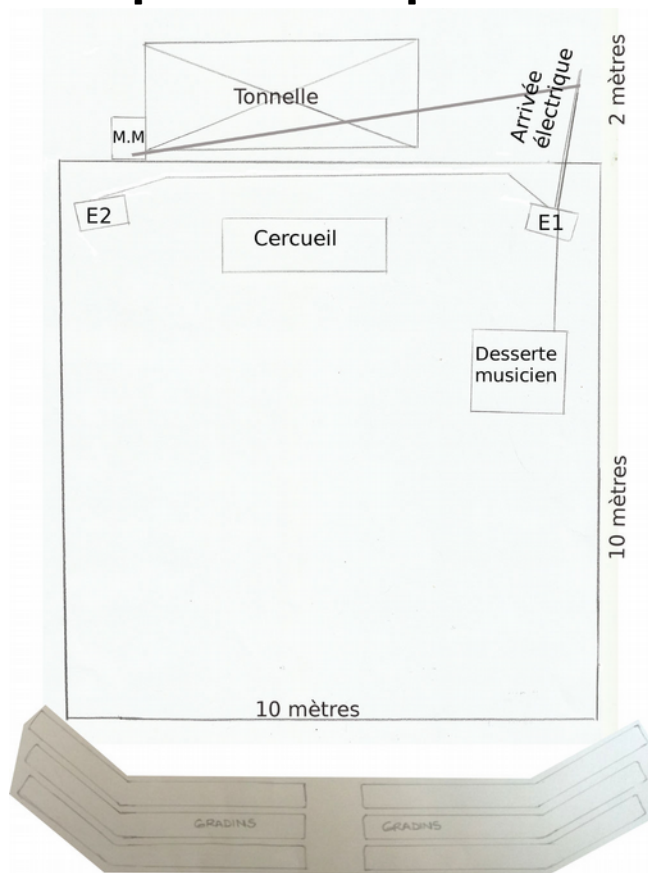

#### Materiel fourni par la compagnie :

Tonnelle : zone de stockage des accessoires et costumes.  
(Taille 3m X 2m ; Ouvertures sur les cotés)

Cercueil sur roulettes

Desserte musicien : espace musicien ; table de mixage, guitare, pédales, ampli, micro sur pied.